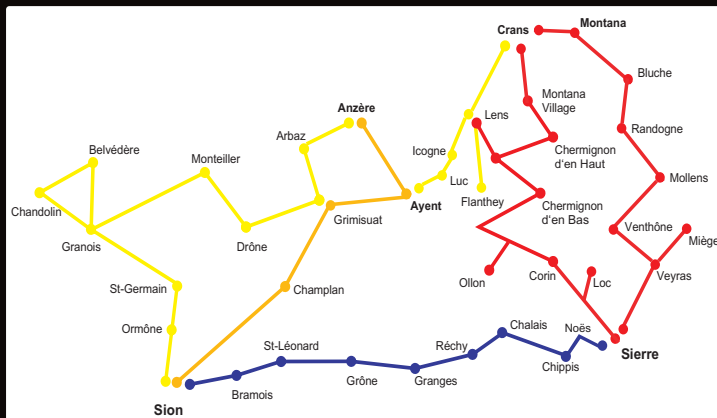

Bus de nuit SMC

Sierre - Montana - Crans

Via Chermignon

Barzettes	00:10	Sierre CFF	00:55
Gare Montana	00:11	Loc	00:59
Vignettes	00:13	Corin	01:02
Crans Télé	00:17	Ollon Village	01:06
Montana Village	00:23	Chermignon d'en Bas	01:11
Chermignon d'en Haut	00:26	Lens, la Croix	01:17
Lens, la Croix	00:30	Chermignon d'en Haut	01:20
Chermignon d'en Bas	00:35	Montana Village	01:23
Ollon Village	00:40	Scandia	01:29
Corin	00:45	Crans Télé	01:30
Loc	00:48	Y Coor	01:32
Sierre CFF	00:56	Gare Montana	01:34
		Barzettes	01:36

Via Mollens

Crans Télé	00:00	Sierre CFF	01:00
Y Coor	00:03	Veyras Pontet	01:04
Gare Montana	00:05	Miège	01:07
Bluche	00:10	Veyras Muzot	01:10
Randogne	00:13	Venthône	01:15
Mollens	00:17	Mollens	01:20
Venthône	00:21	Randogne	01:24
Veyras Muzot	00:25	Bluche	01:27
Miège	00:28	Gare Montana	01:32
Veyras Pontet	00:31	Vignettes	01:34
Sierre CFF	00:38	Crans Télé	01:37
		Y Coor	01:39
		Gare Montana	01:41
		Barzettes	01:43

Renseignements:

Cie de Chemin de Fer et d'Autobus
Sierre-Montana Crans (SMC) SA
Case postale 362, 3963 Crans-Montana 1
027 481 33 55
www.cie-smc.ch

Carte synoptique

Conditions générales

Horaires et jours de circulation:

Les bus de nuit circulent tous les vendredis et samedis soirs ainsi que les veilles de fêtes ci-après, et le dimanche, lundi et mardi de Carnaval.

Fêtes:

Nouvel An, St-Joseph, Fête-Dieu, Fête nationale, Immaculée Conception.

Arrêts:

Les bus de nuit suivent le tracé des lignes de transports publics. Les arrêts sont par conséquent identiques aux lignes habituelles (y compris pour les arrêts facultatifs).

Prix:

Le prix du billet est de Fr. 5.- par course, quel que soit le trajet parcouru. Billets valables uniquement auprès d'une seule entreprise. Exception: les billets Lunabus sont valables pour les correspondances SMC à Lens et à Crans. Les billets ne sont par contre pas valables pour le Lunabus Sion-Martigny. Aucune facilité de transport (abonnement scolaire, 1/2 tarif, abonnement général, Voie 7...) n'est reconnue.

Vente des billets:

Les billets sont en vente exclusivement auprès des conducteurs des bus de nuit.