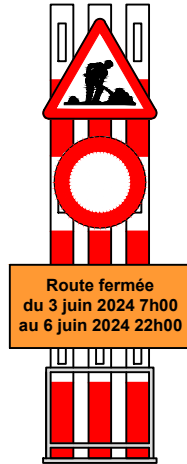

**CANTON DU VALAIS**  
 Département de la mobilité, du territoire et de l'environnement  
 Service de la mobilité  
 Arr. 2 - Valais central - Etudes et travaux

Route secondaire de montagne

**613**

Note **Route fermée**  
**du 3 juin 2024 7h00**  
**au 6 juin 2024 22h00**

SDM - Arr. 2

FZ 5.2024

Echelle  
**1:10'000**

Secteur  
**21**

**Pas de l'Ours - Plans-Mayens**

Panneau d'information avant fermeture

Panneau d'information avant fermeture

3X **1**