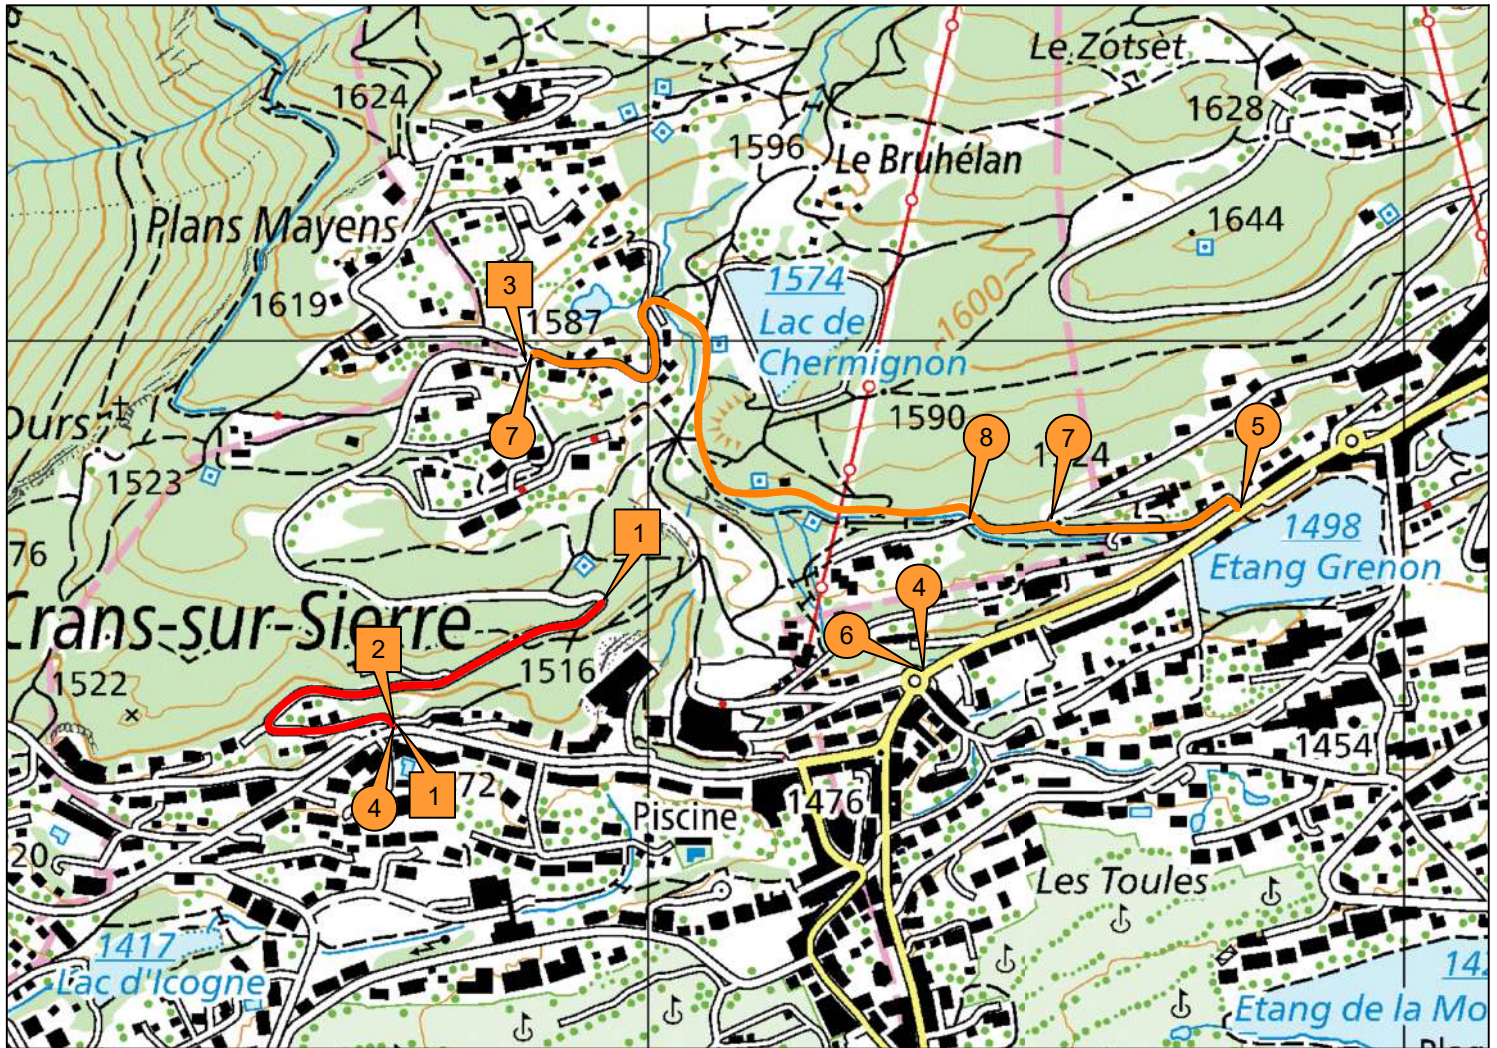

**CANTON DU VALAIS**  
 Département de la mobilité, du territoire et de l'environnement  
 Service de la mobilité  
 Arr. 2 - Valais central - Etudes et travaux

Route secondaire de montagne

**613**

Note **Route fermée**  
**du 3 juin 2024 7h00**  
**au 6 juin 2024 22h00**

SDM - Arr. 2

FZ 5.2024

Echelle  
**1:10'000**

Secteur  
**21**

**Pas de l'Ours - Plans-Mayens**

Panneau d'information avant fermeture

Panneau d'information avant fermeture

3X **1**

1X **2**

1X **3**

- 4** 2X Plans-Mayens  
Hôtel Le Crans SF
- 5** 1X SF Plans Mayens  
Hôtel Le Crans
- 6** 1X SF Hôtel Six Senses
- 7** 2X SF
- 8** 1X SF